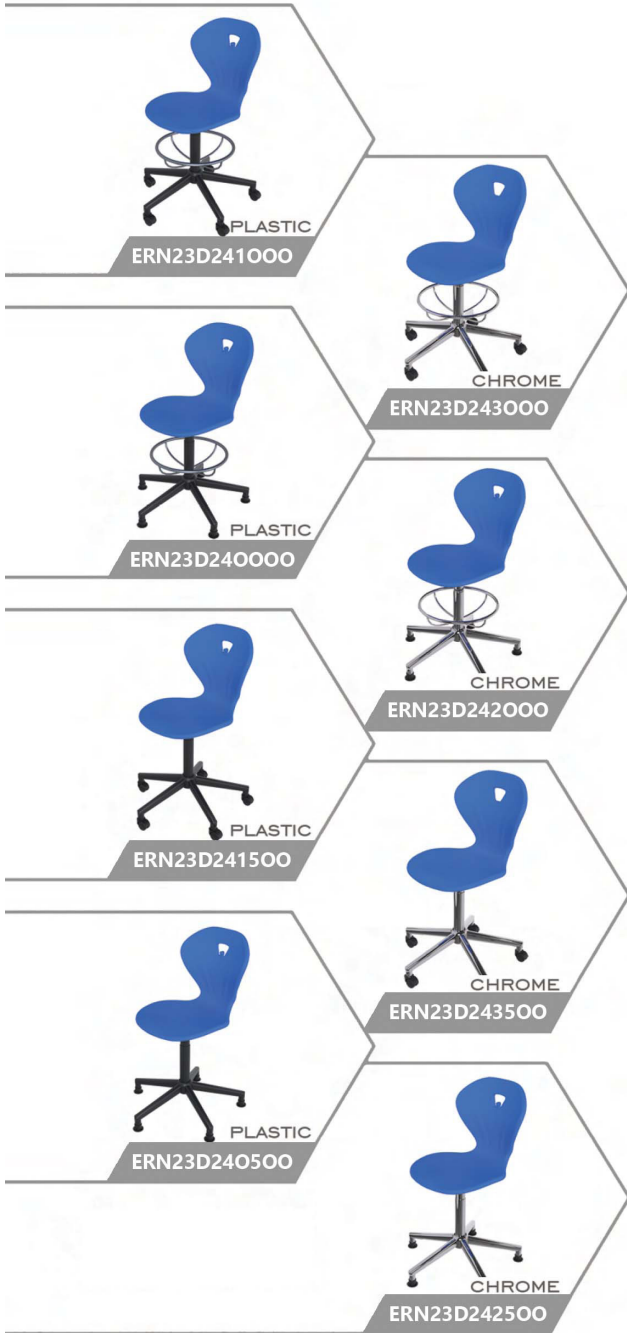

УЧИТЕЛСКИ  
БЮРА

**+359878953660**

IRON

MELAMINE

ERN23A3O2100

Учителски столове.  
Офис столове.

**+359878953660**