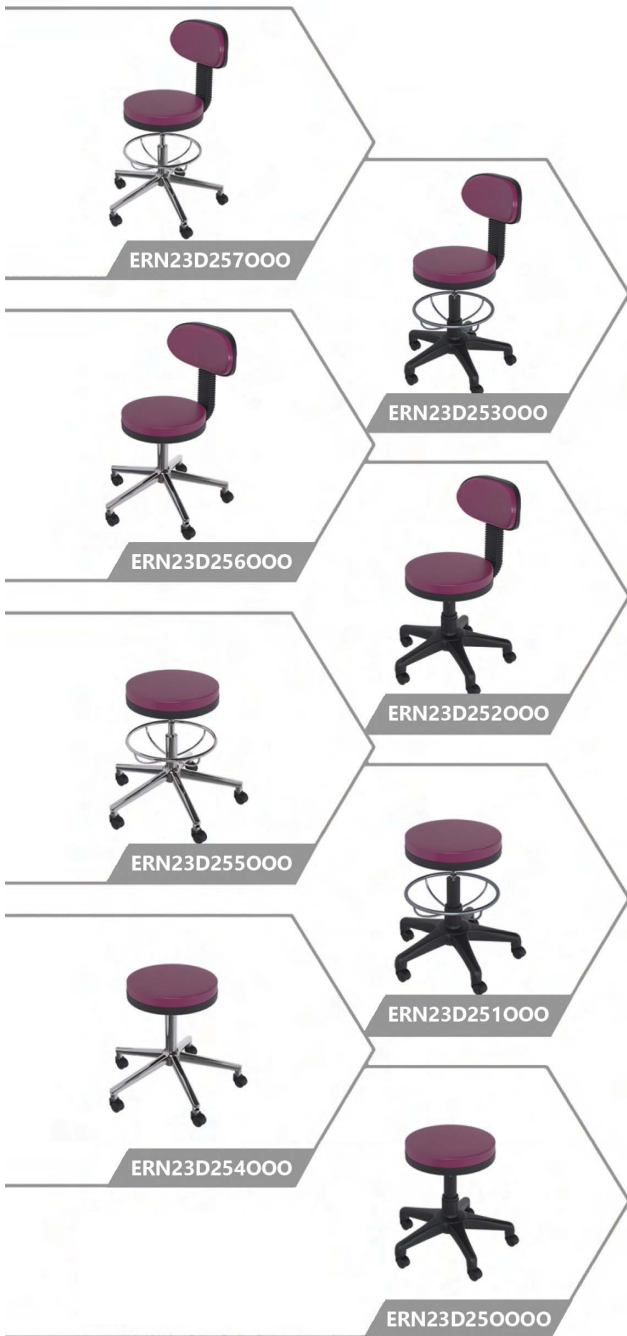

УЧИТЕЛСКИ  
БЮРА

**+359878953660**

IRON

MELAMINE

ERN23A3O2100

Учителски столове.  
Офис столове.

**+359878953660**