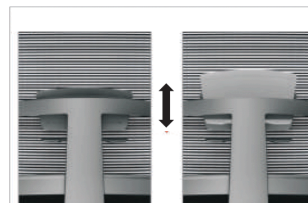

# RAP23 FLO

RAP23 D227

D 227 B

D 227 B AL

D 227

D 227 AL

Adjustable Headrest/Hanger

Adjustable PU Armrest