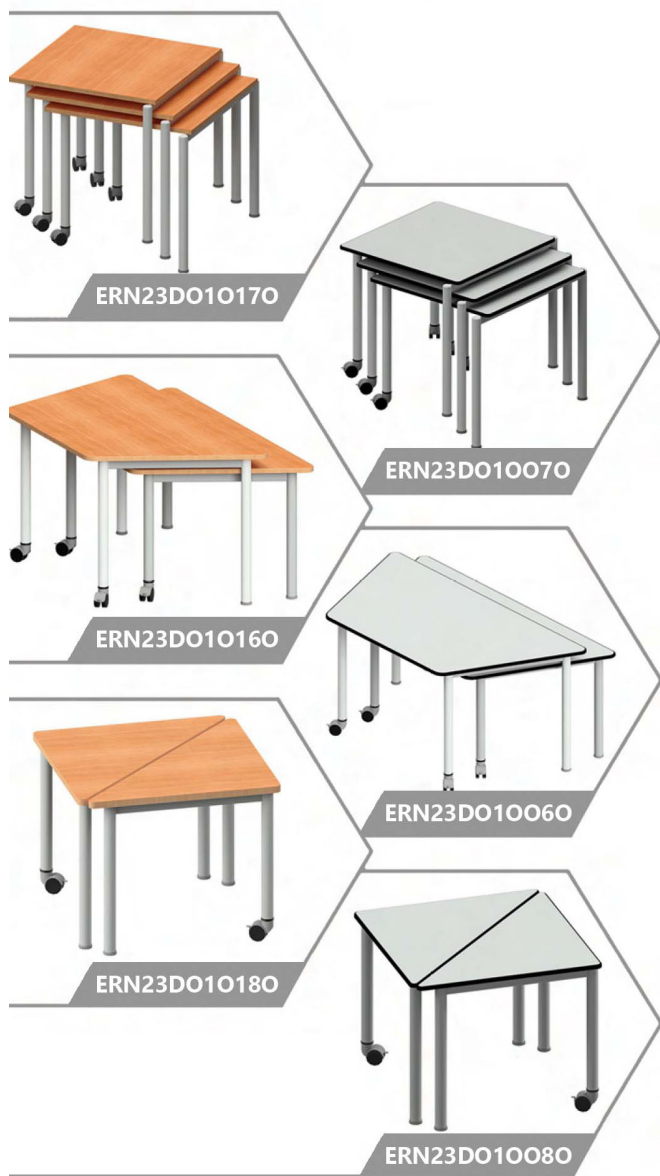

Modular Group

■ TER TME 001 C

72x72x100cm

Triangle Table

■ TER TME 001

70x70x110cm

Triangle Table

**DIGITAL**  
daskalo