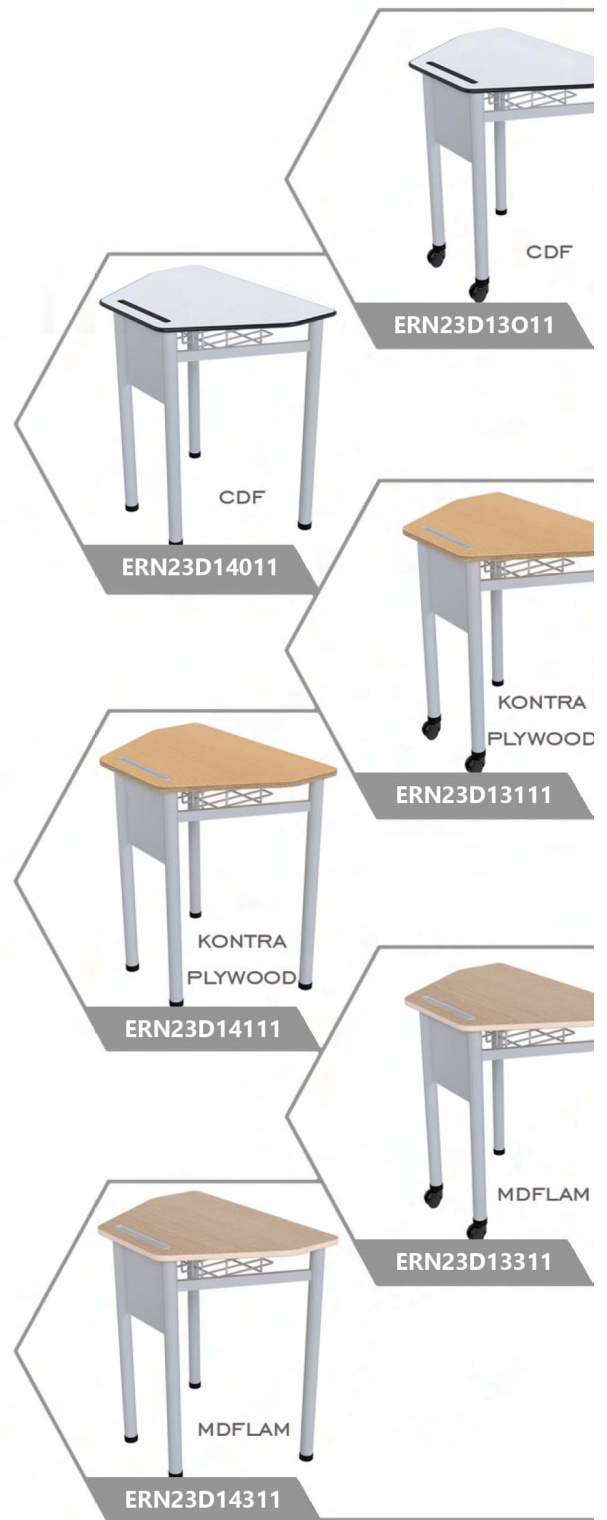

Modular Group

■ TER TME 001 C

72x72x100cm

Triangle Table

■ TER TME 001

70x70x110cm

Triangle Table

**DIGITAL**  
daskalo